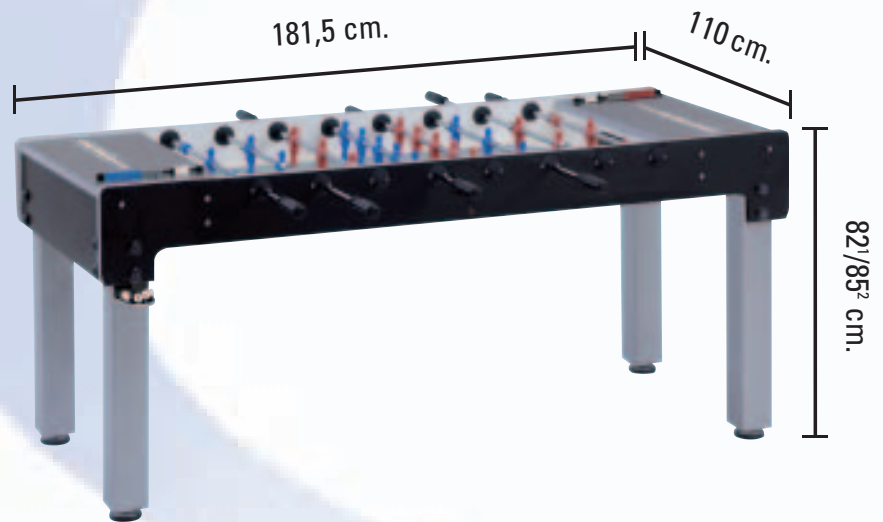

1. mit höhenverstellbaren Füßen niedrigste Höhe
  with levellers fully down
2. mit höhenverstellbaren Füßen größte Höhe
  with levellers fully up

GB

This football table, specifically designed to be used by people on a wheelchair, comes with a luxurious appearance in black and silver and boasts a very sturdy construction. Also available as ITSF version for the international competitions.

Hheavy duty 25mm thick MDF cabinet with melamine coating. Colour: black with silver silk-screen printing.

9x9 cm square metal legs coated with anti-scratch silver powder-varnish. Levellers enable a perfectly flat playing field on uneven floors (fig. 1).

16mm diameter high stress resistance telescopic steel bars coated with anti-rust chromium-plating.

Standard version with springs on bars, ITSF version with competition rubbers (fig. 2).

Steel roller bearings greatly improve the game speed and reduce the stress for the players' wrists.

Unbreakable moplen players moulded onto the bars. Colour: red/blue.

Fully rotating (360 degrees) or non-rotating goalkeeper (180 degrees) on choice. ITSF version with rotating goalkeeper only.

Plastic handles with ergonomic grip.

Playing field with official size, in choice of tempered transparent glossy glass, non-reflective sanded glass or plastic laminate. ITSF version with sanded glass playfield only. Green background with white lines to look like a football ground.

Balancing inside goal to absorb the ball bumps and preventing bouncing off.

Quick and easy ball recovery through an exit in correspondence of the leg (fig. 3).

Competition abacus score counters enabling to mark game sets and goals, located in an easy-to-reach position (fig. 4).

10 white Standard balls or 3 ITSF Speed Play balls with the ITSF version.