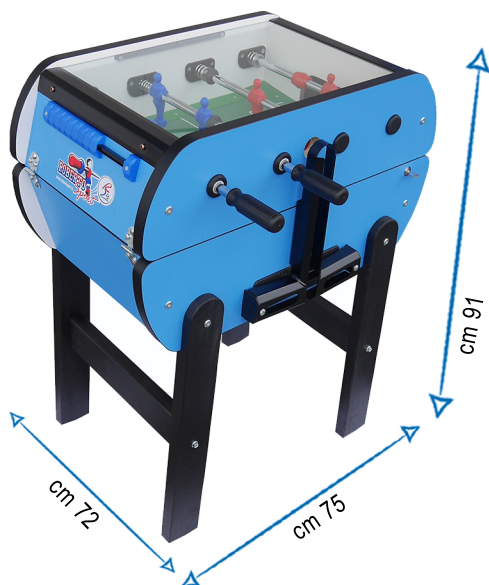

ROBY PROFESSIONAL

Calciobalilla dalle dimensioni ridotte, fornito solo di 4 aste, coperto con vetro per impedire alla pallina di uscire dal campo gioco. Ideale per i locali con disponibilità di spazio ridotte.

This mini table soccer has reduced dimension compared to standard tables and is supplied with four rods only and a glass cover to maximize its safety. Specially designed for places where room is limited.

Azzurro
Light blue

30,50 kg

66x44x27 cm